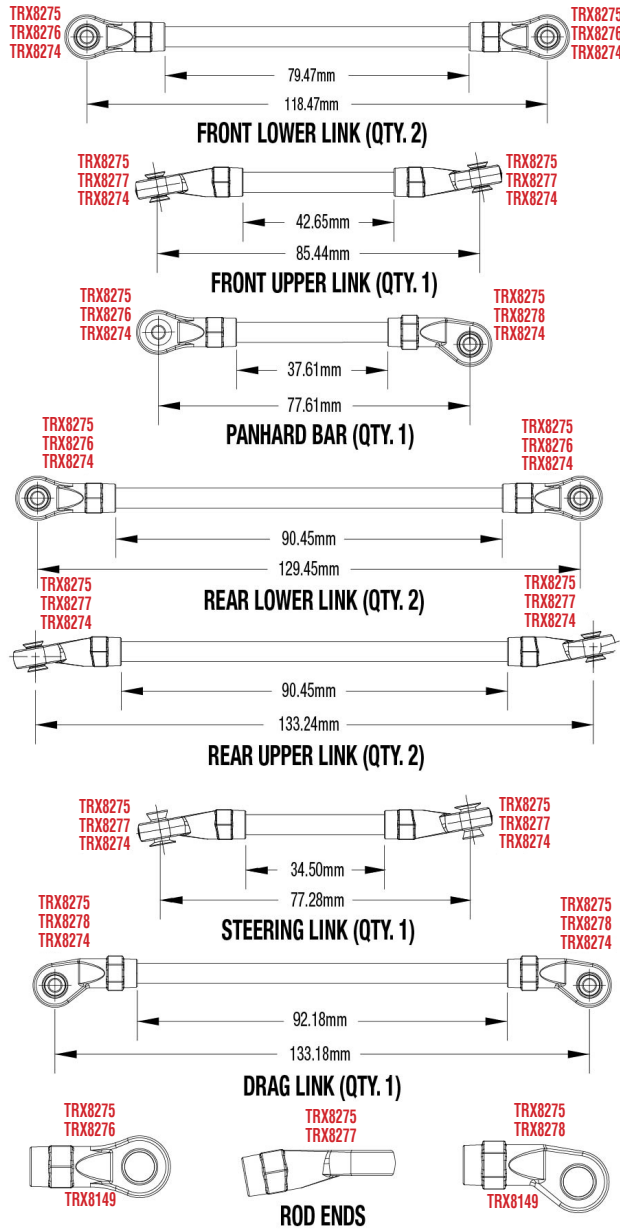

### Dämpfer Montage

# ANTRIEB MONTAGE

**Getriebe und Transfer-Antrieb**  
*Beachte die Markierung der Zahnräder*

**Transfer-Antrieb (oben)**

**Getriebe (oben)**

REV 221208-R00

See Parts List for a complete listing of optional accessories.

## Link Abmessungen

Für Standard Kugeln Ersatz verwenden Sie bitte ArtNr. TRX5349.