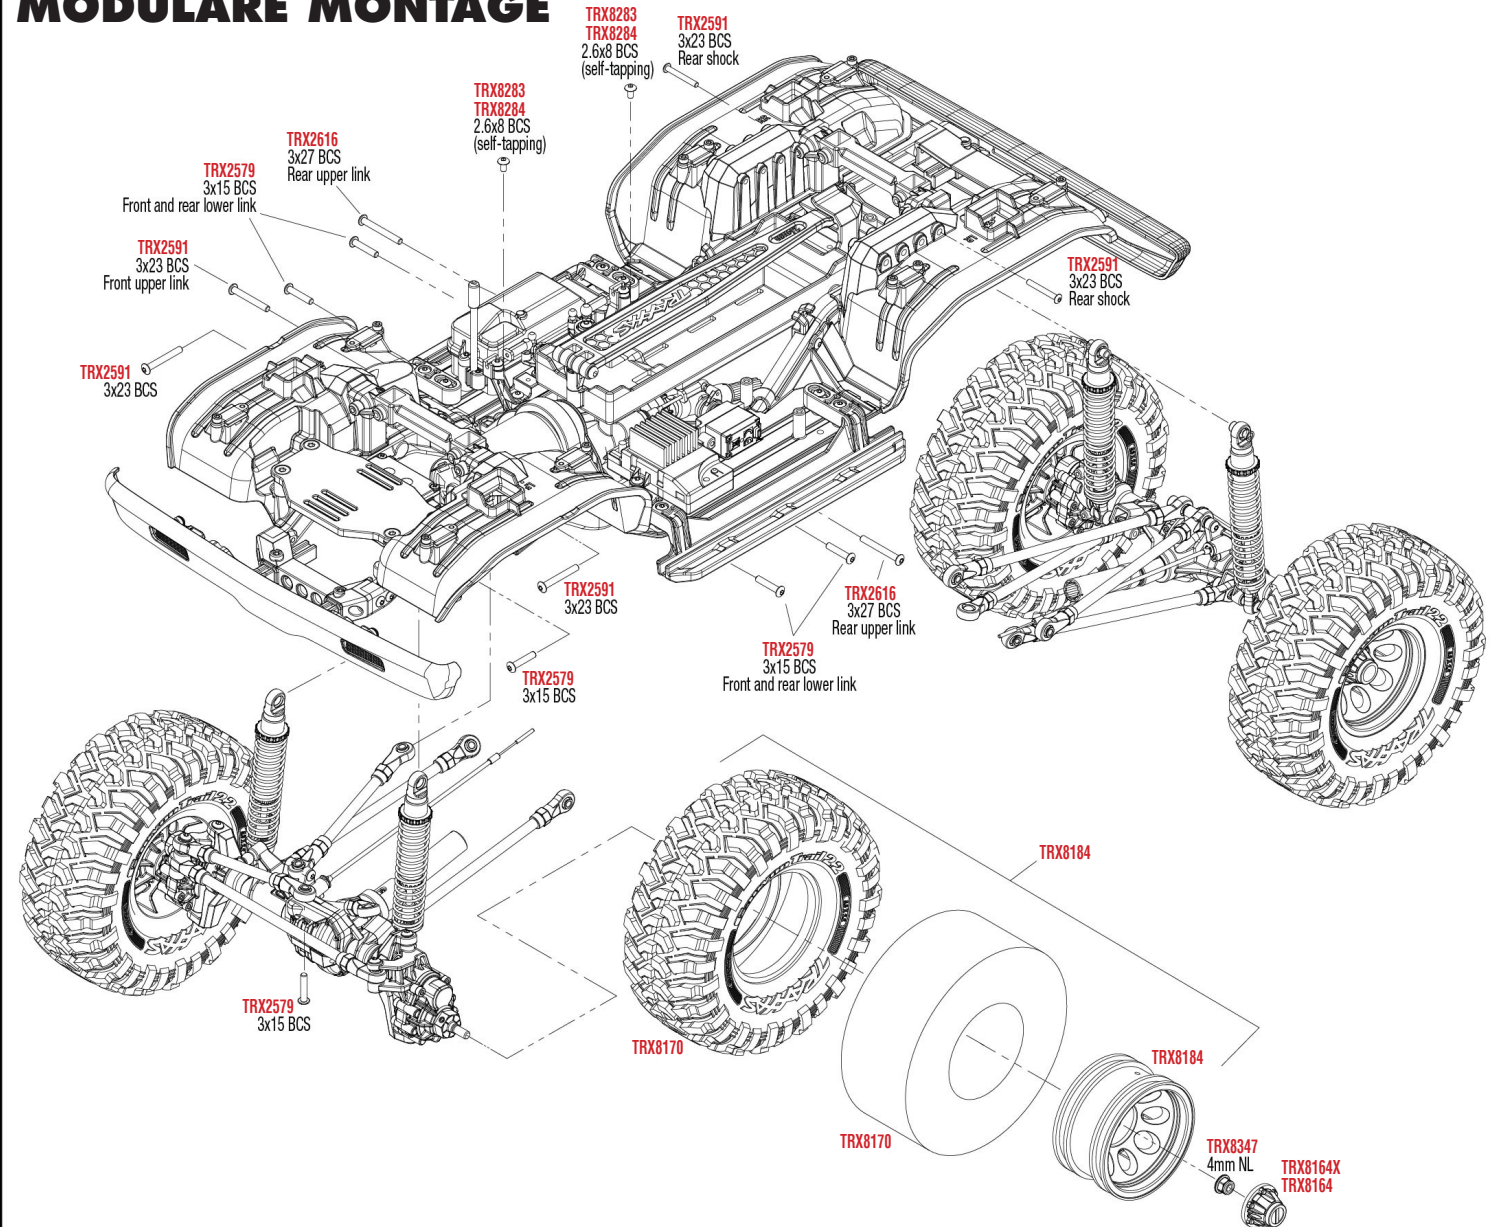

MODULARE MONTAGE

REV 221208-R00

See Parts List for a complete listing of optional accessories.

Specifications on this page are subject to change without notice. Every attempt has been made to ensure the accuracy of this drawing; however, Traxxas cannot be held responsible for typographical or other errors.