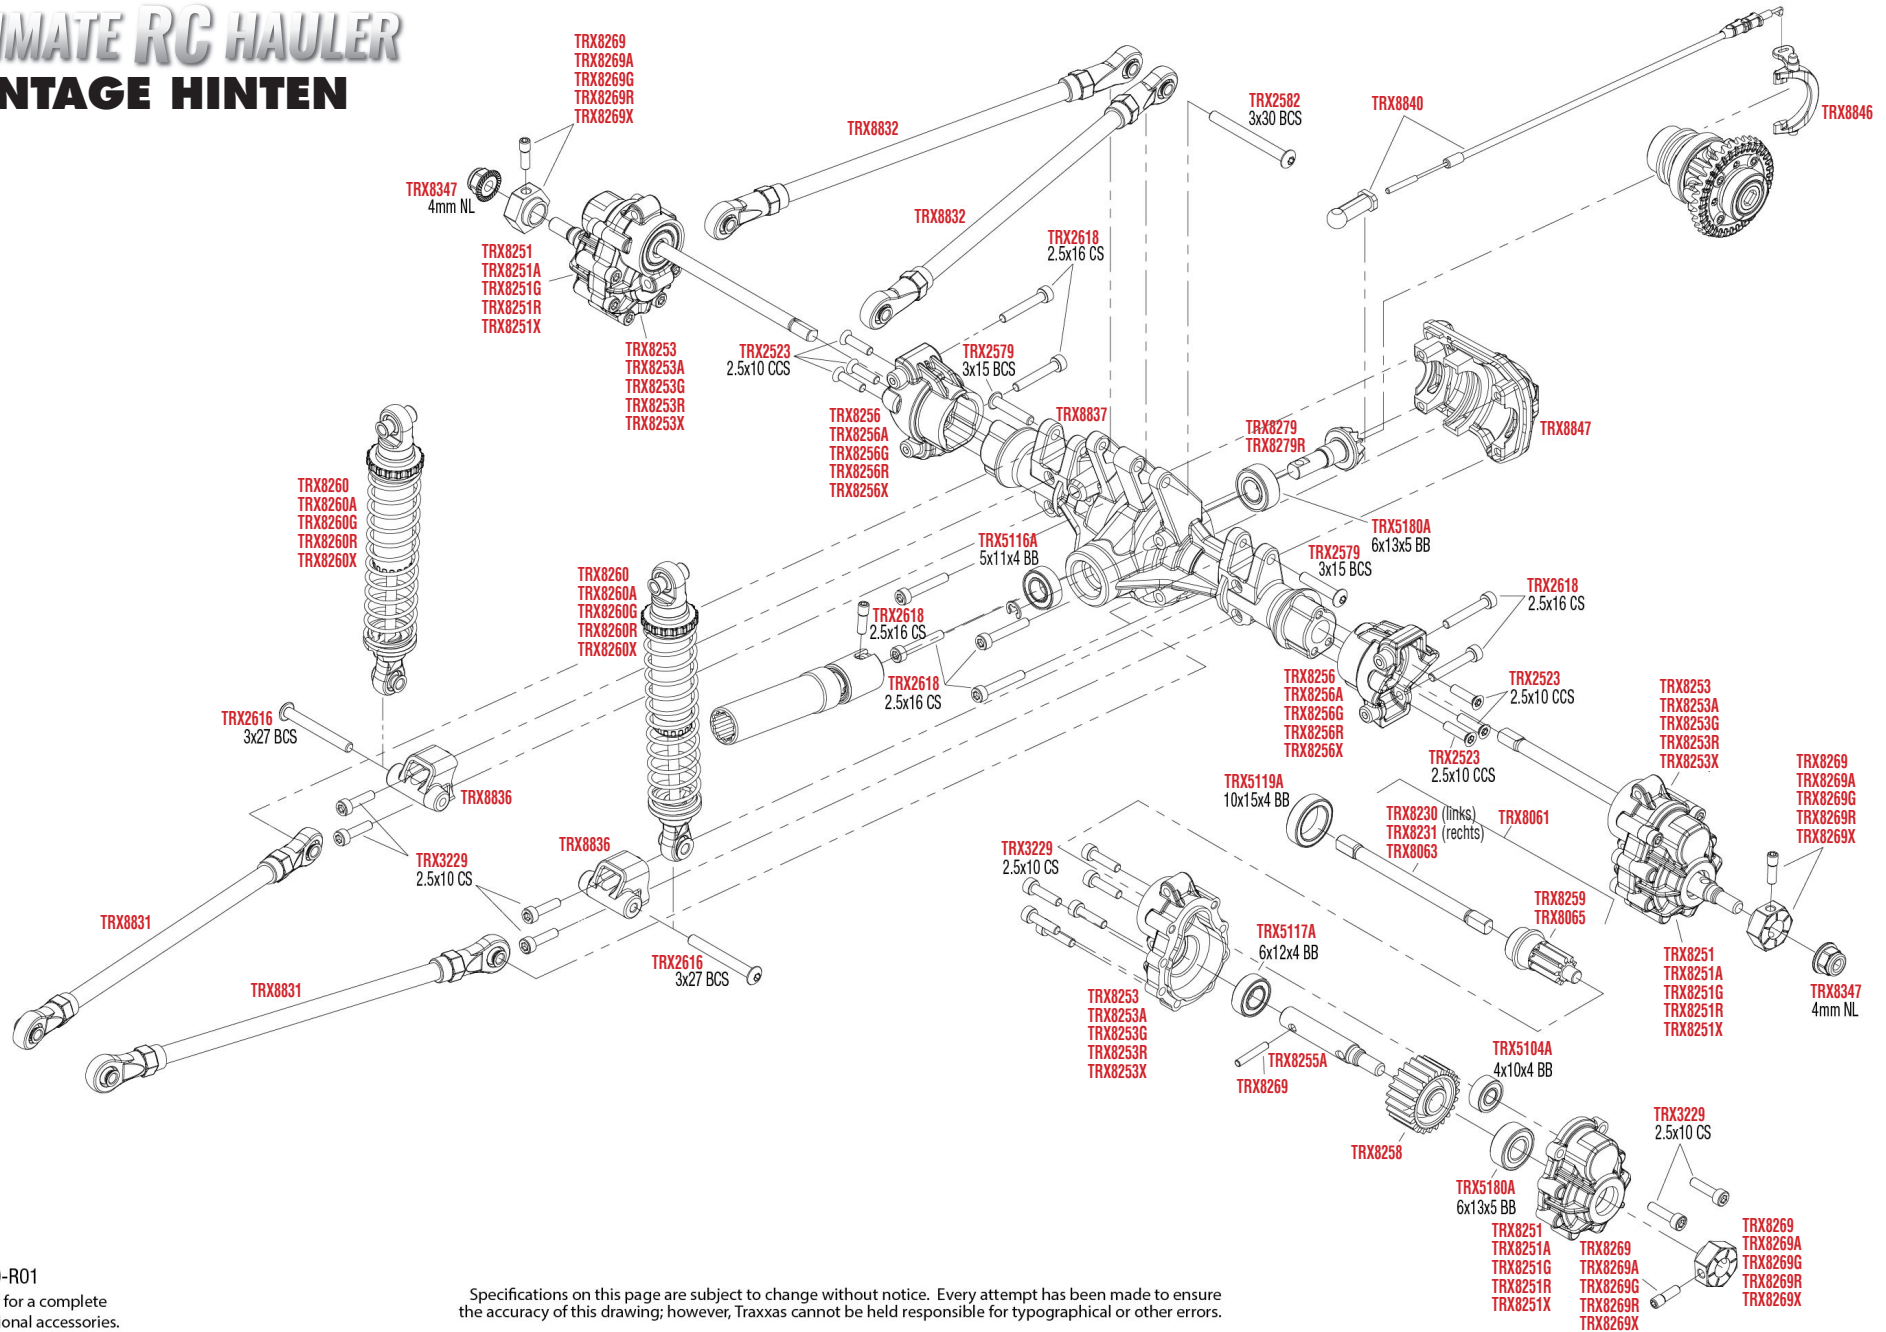

TRX6

ULTIMATE RC HAULER MONTAGE HINTEN

REV 220609-R01
See Parts List for a complete
listing of optional accessories.

Specifications on this page are subject to change without notice. Every attempt has been made to ensure the accuracy of this drawing; however, Traxxas cannot be held responsible for typographical or other errors.