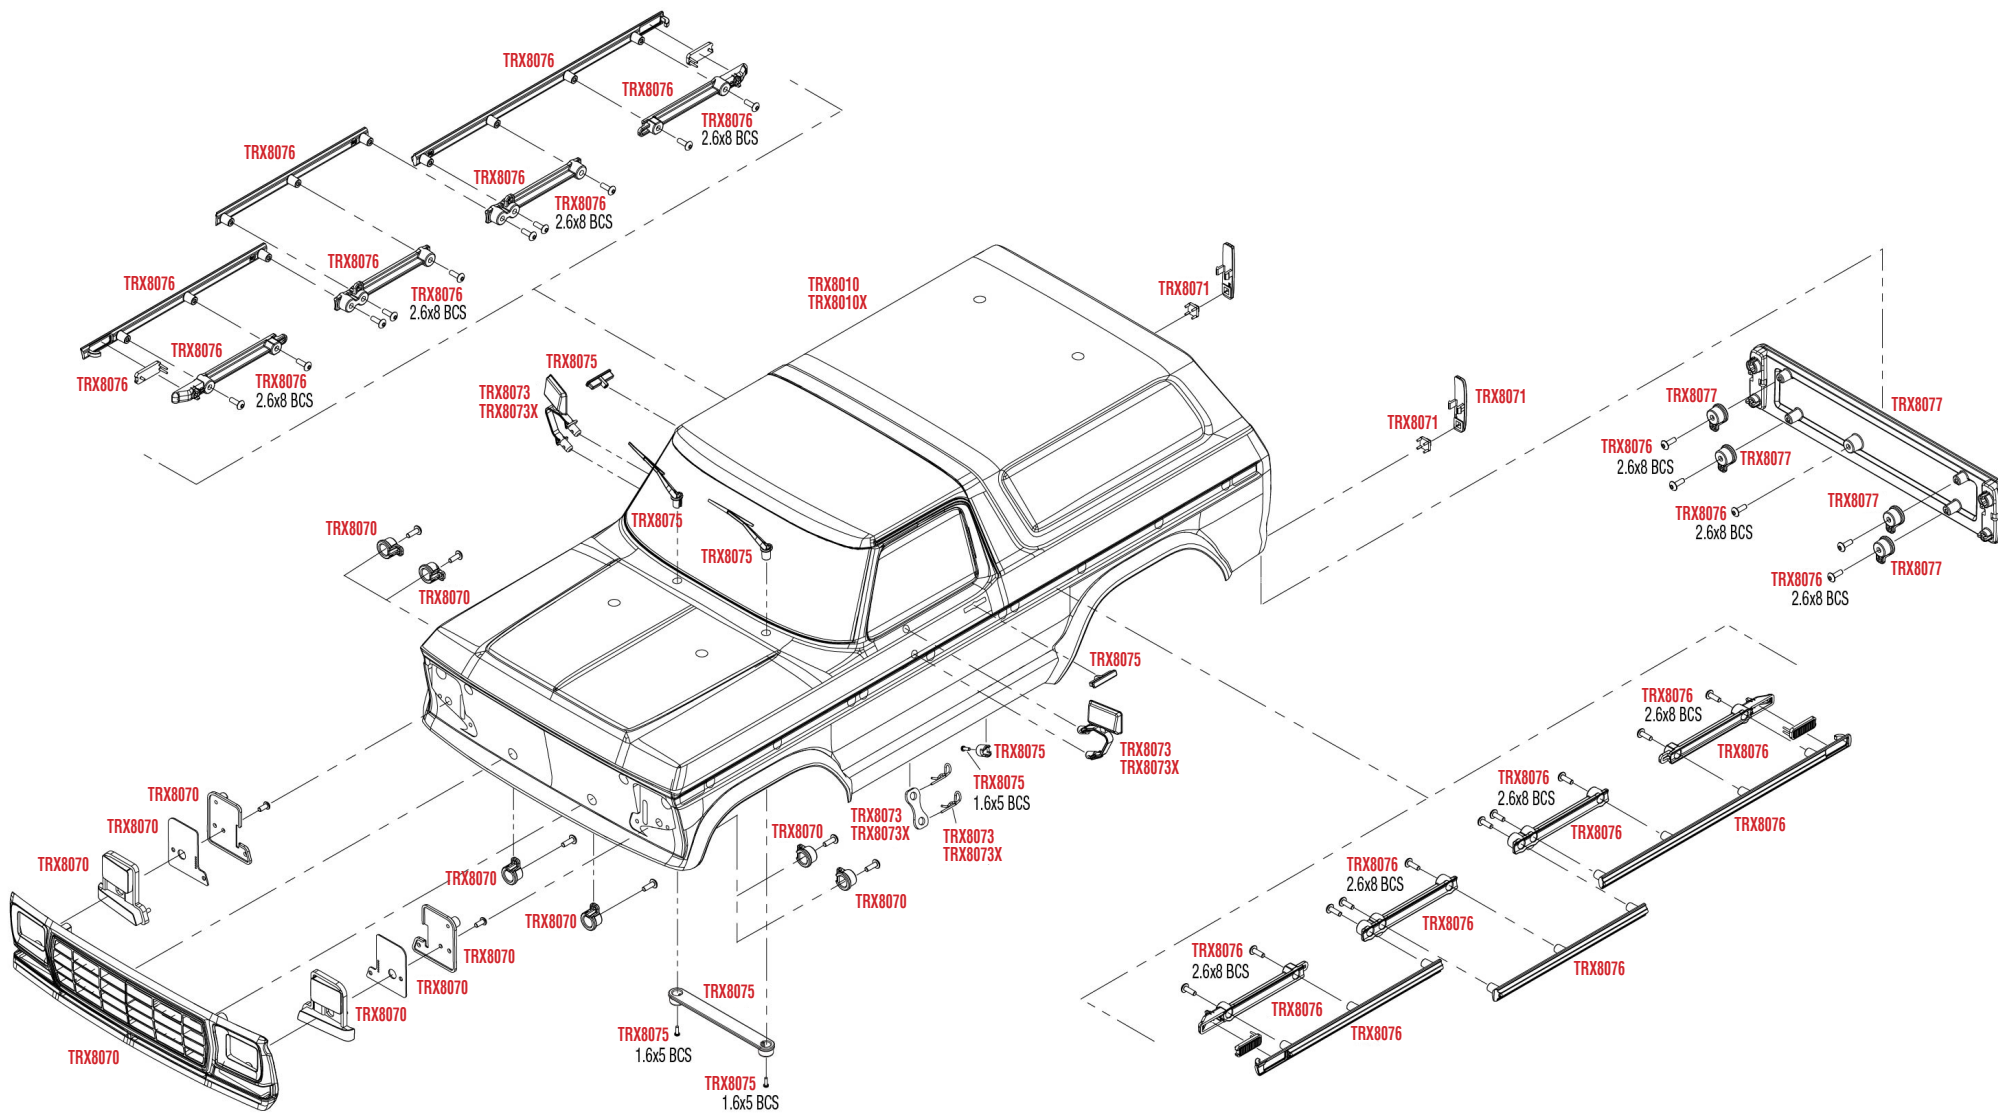

Dämpfer Montage

ANTRIEB MONTAGE

Link Abmessungen

Für Standard Kugeln Ersatz verwenden Sie bitte ArtNr. TRX5349.

MODULARE MONTAGE

KAROSSERIE MONTAGE

See Parts List for a complete listing of optional accessories.