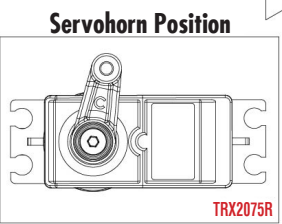

RUSTLER 4x4 ULTIMATE

MONTAGE CHASSIS

Telemetrie Sensor

TRX6521 - Stecken Sie den grauen Stecker in den V/T-Steckplatz am Empfänger (TRX6533).
Beachten Sie, dass der rote Stecker zum Anschließen des Stroms vom Regler verwendet wird.

TRX6520 - Stecken Sie es in den RPM-Steckplatz am Empfänger (TRX6533).

See Parts List for a complete listing of optional accessories.

Specifications on this page are subject to change without notice. Every attempt has been made to ensure the accuracy of this drawing; however, Traxxas cannot be held responsible for typographical or other errors.