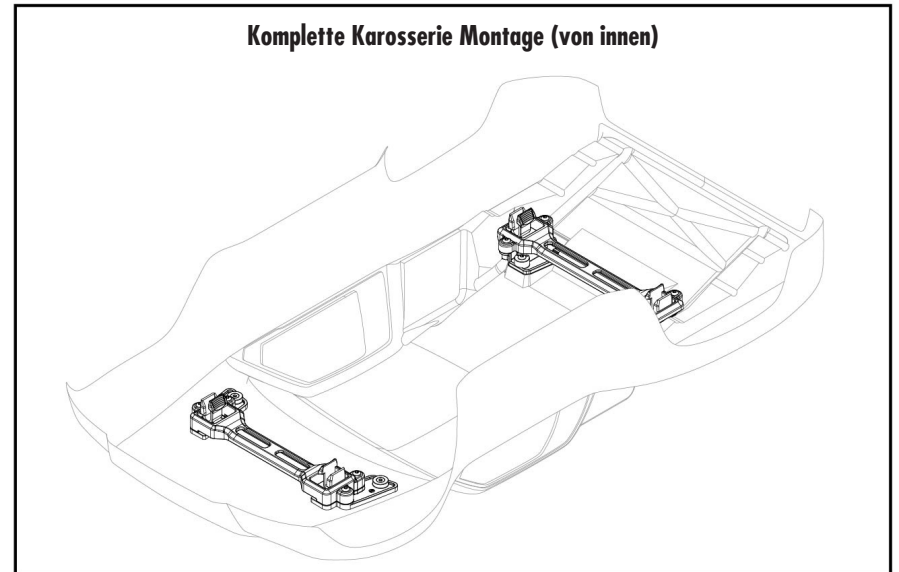

KAROSSERIE MONTAGE

Siehe Ersatzteilliste oder besuchen Sie den HOECO-Shop>ET-Tuning oder den HOECO-Katalog für eine komplette Liste an verfügbaren SC-Karosserien.

Komplette Karosserie Montage (von oben)

Komplette Karosserie Montage (von innen)

MONTAGE VORNE

Siehe Reifen-/Felgen Chart

REV 231016-R02

Specifications on this page are subject to change without notice. Every attempt has been made to ensure the accuracy of this drawing; however, Traxxas cannot be held responsible for typographical or other errors.